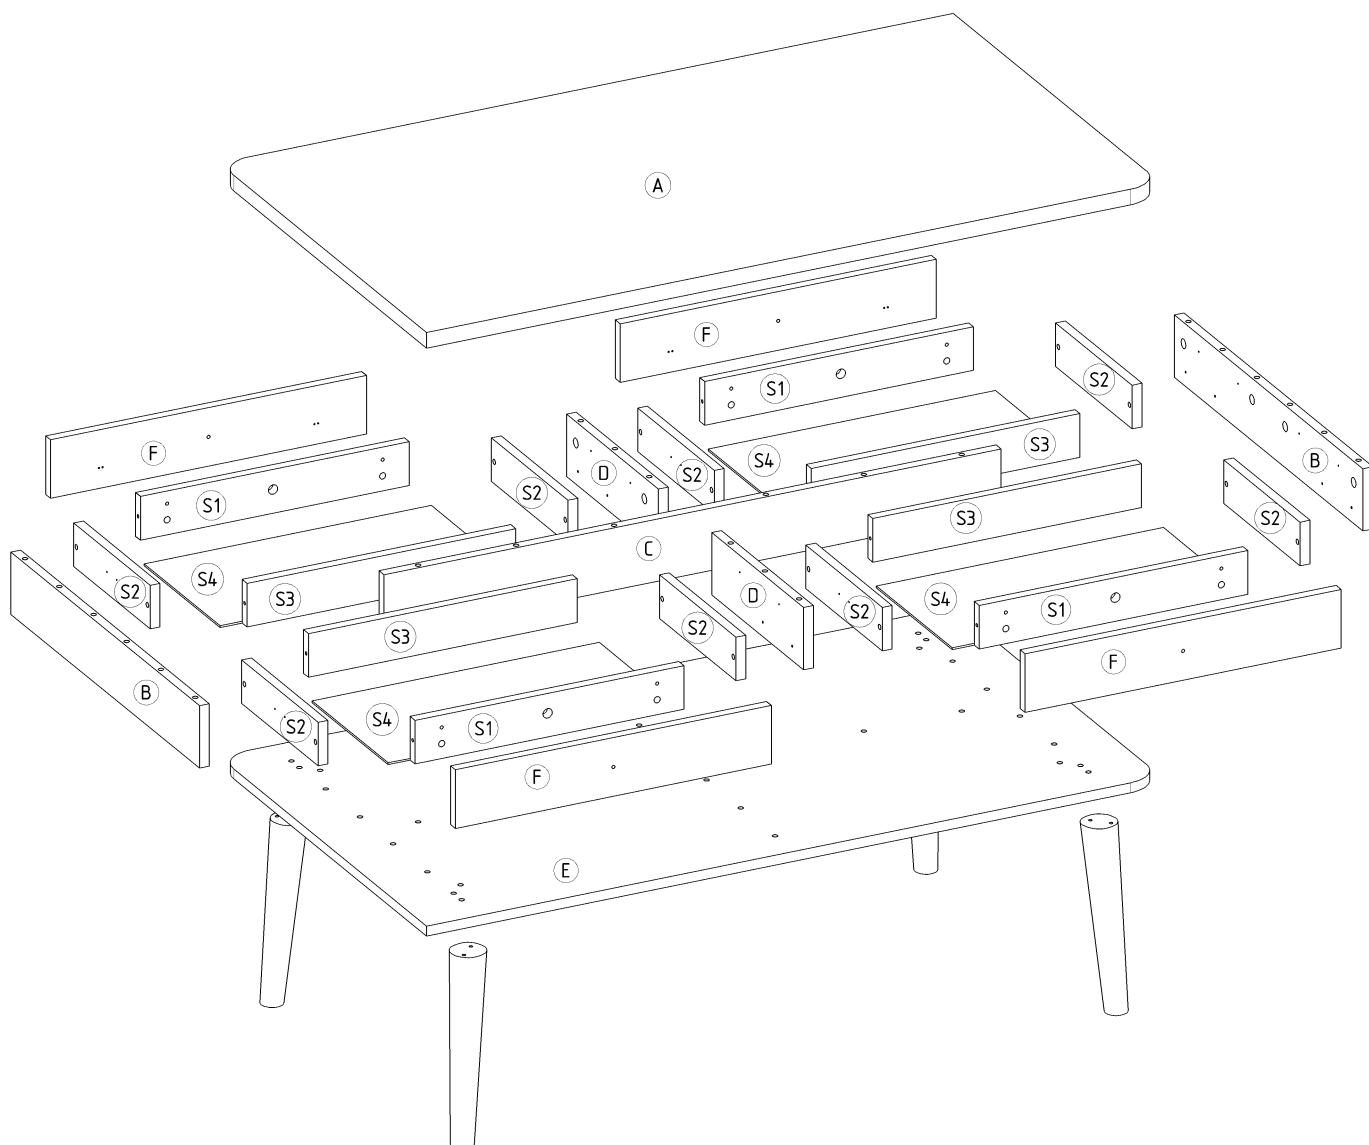

DOL-11

Ława 4SP

L-120 H-44 D-70

x 20 AKC00019	x 38 AKC00120	x 38 AKC00004	x 14 AKC00029	x 14 AKC00151	x 14 AKC00004
x 8 AKC00036	x 4 AKC00153	x 60 AKC00018	x 56 3,5x16 AKC00026	x 8 4x20 AKC00026	x 16 3,5x30 AKC00026
x 4 4x25 AKC00026	x 4 UCH00057	x 1 AKC00017	x 4 NOG00048	x 2 L-250 mm MEC00411	

50 min